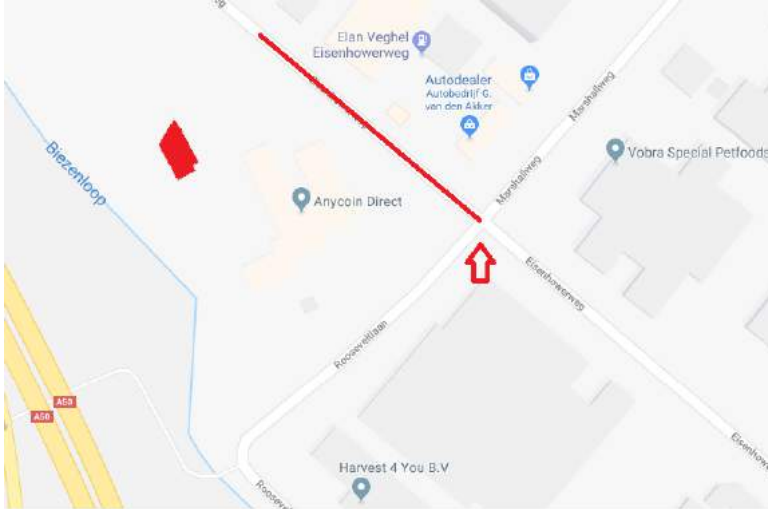

Hoe bereik ik CertificeringsAdvies Nederland?

Adres: Eisenhowerweg 14D, 5466 AC, Veghel, Nederland

De foto is vanaf de plek waar de pijl in de afbeelding staat

Rijd vanaf het kruispunt de Eisenhowerweg in aan de kant van de Honda dealer en waar het bord de Dubbelen staat. Vervolgens neem je de tweede afslag naar links om onze parkeerplaats te bereiken.

Aanzicht vanaf de straatzijde

Beschikbare parkeerplekken

Wanneer je het parkeerterrein oprijdt kun je direct aan de rechterzijde parkeren. De plaatsen staan aangegeven met een bordje van CertificeringsAdvies Nederland.

Loop de eerste ingang voorbij

Na de glasplaat neemt u de deur aan de rechterzijde

Aan de linkerkzijde van het gebouw is de ingang te vinden. **Let goed op: het is niet de eerste deur, maar de deur achter de glazen plaat.** Deze buitendeur is altijd open.